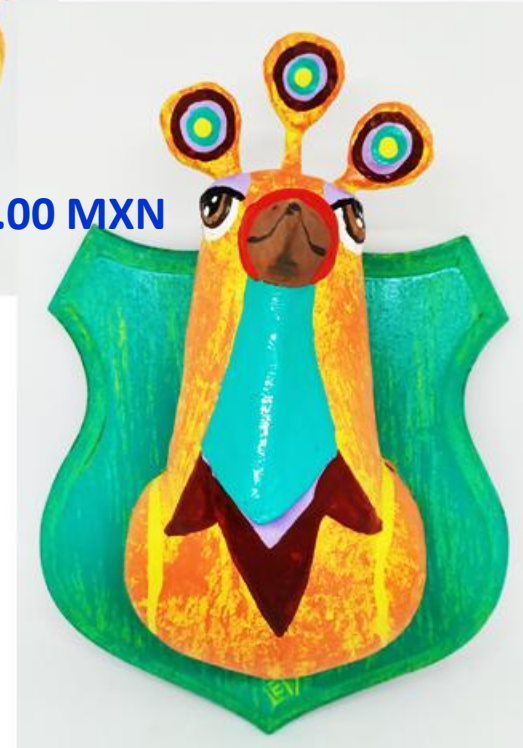

\$400.00 MXN

**IGUANAS CON HOJA
EN COLORES DIVERSOS**

ALTO ANCHO LARGO
10 cm. 26 cm. 35 cm.

\$500.00 MXN

\$500.00 MXN

ADORNO DE PARED
CHIHUAHUA
ARLEQUÍN

ALTO ANCHO LARGO
20 cm. 20 cm. 19 cm.

\$500.00 MXN

ADORNO DE PARED
UNICORNIO
PÚRPURA

ALTO ANCHO LARGO
22 cm. 19 cm. 16 cm.

\$500.00 MXN

**ADORNO DE PARED
DRAGÓN
LILA**

ALTO ANCHO LARGO
22 cm. 19 cm. 19 cm.

\$500.00 MXN

**ADORNO DE PARED
GALLO CON
PENACHO**

ALTO ANCHO LARGO
26 cm. 18 cm. 14 cm.

ADORNO DE PARED

**BUITRE
CON COPETE**

**ALTO ANCHO LARGO
20 cm. 21 cm. 17 cm.**

\$500.00 MXN

**ADORNO DE PARED
RINOCERONTE
CEBRA**

**ALTO ANCHO LARGO
20 cm. 18 cm. 20 cm.**

\$500.00 MXN

\$500.00 MXN

\$500.00 MXN

**ADORNO DE PARED
CABALLO CRIN
MORADA**

ALTO ANCHO LARGO
20 cm. 20 cm. 17 cm.

**ADORNO DE PARED
PERRO CUERNOS
AZULES**

ALTO ANCHO LARGO
20 cm. 20 cm. 17 cm.

ADORNO DE PARED

GALLO AZUL

ALTO ANCHO LARGO
21 cm. 20 cm. 20 cm.