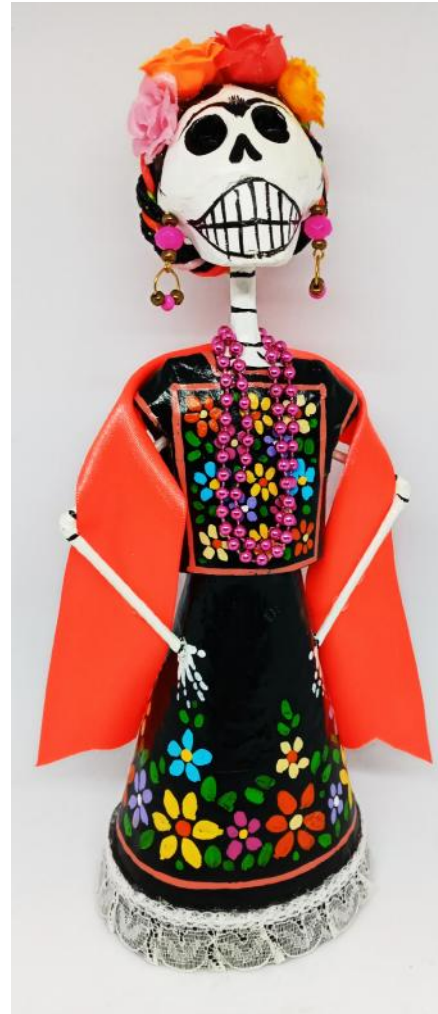

**CATRINAS, FRIDA CALACA
Y MESTIZA CALACA**

ALTO ANCHO LARGO
28 cm. 19 cm. 13 cm.

\$300.00 MXN/pza.

MUÑECAS MEXICANAS

ALTO ANCHO LARGO
25 cm. 11 cm. 7 cm.

\$300.00 MXN/pza.

**SIRENAS CALACA MESTIZA Y FRIDA
CON COLA DE DIVERSOS COLORES**