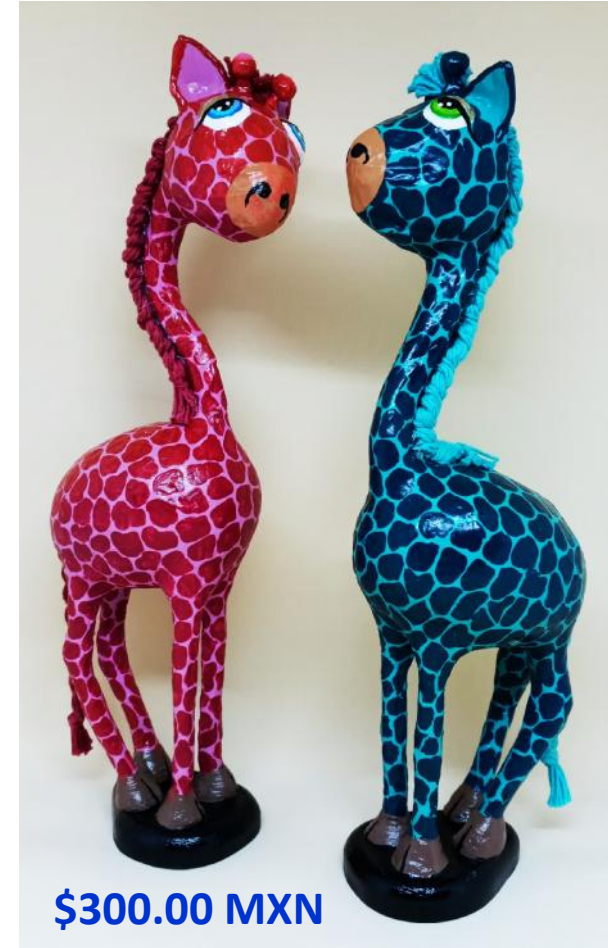

ALTO ANCHO LARGO
 24 cm. 19 cm. 9 cm.

\$350.00 MXN

LUNA EN BARCA

ALTO 18 cm.
ANCHO 13 cm.
LARGO 23 cm.

TORTUGA MARINA

ALTO 13 cm.
ANCHO 20 cm.
LARGO 18 cm.

CABALLITOS DE MAR
(incluye soporte)

PEQUEÑO

ALTO 29 cm.
ANCHO 11 cm.
LARGO 11 cm.

\$300.00 MXN

GRANDE

ALTO 34 cm.
ANCHO 12 cm.
LARGO 12 cm.

\$350.00 MXN

CABALLITOS DE MAR EN RESORTE

ALTO 26 cm. ANCHO 5 cm. LARGO 9 cm.

\$300.00 MXN

\$300.00 MXN

JIRAFAS ROSA Y TURQUESA

ALTO 29 cm. ANCHO 7 cm. LARGO 8 cm.

CEBRA PÚRPURA

ALTO 16 cm. ANCHO 8 cm. LARGO 16 cm.

\$350.00 MXN

LLAMA

ALTO 26 cm.
ANCHO 9 cm.
LARGO 18 cm.