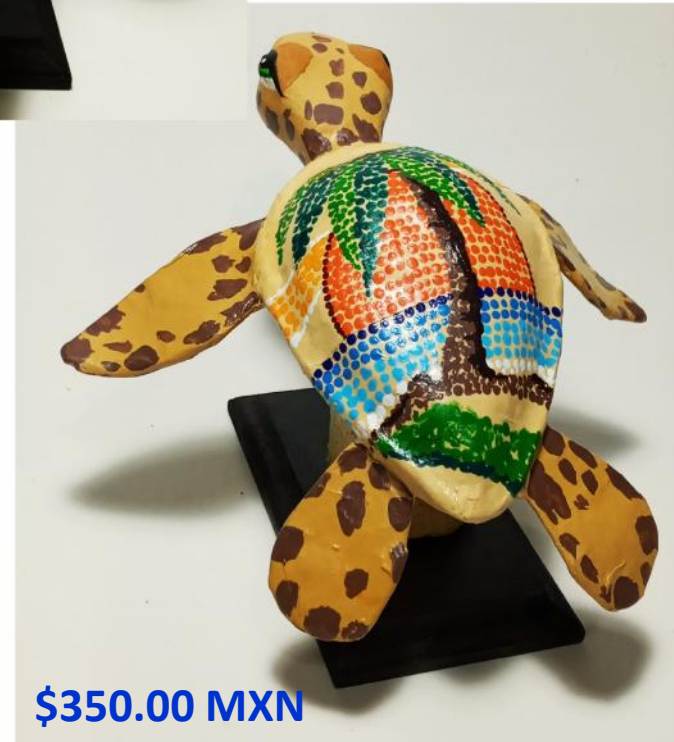

ALTO ANCHO LARGO
24 cm. 19 cm. 9 cm.

PAREJA DE JIRAFAS

ALTO 26 cm.
 ANCHO 5 cm.
 LARGO 9 cm.

\$500.00 MXN

\$350.00 MXN

MASCARA CALACA BLANCA

ALTO ANCHO LARGO
 24 cm. 19 cm. 9 cm.

MASCARA DE JADE

ALTO ANCHO LARGO
 24 cm. 19 cm. 9 cm.

\$350.00 MXN

LUNA EN BARCA

ALTO 18 cm.
ANCHO 13 cm.
LARGO 23 cm.

TORTUGA MARINA

ALTO 13 cm.
ANCHO 20 cm.
LARGO 18 cm.

CABALLITOS DE MAR
(incluye soporte)

PEQUEÑO

ALTO 29 cm.
ANCHO 11 cm.
LARGO 11 cm.

\$300.00 MXN

GRANDE

ALTO 34 cm.
ANCHO 12 cm.
LARGO 12 cm.

\$350.00 MXN

CABALLITOS DE MAR EN RESORTE

ALTO 26 cm. ANCHO 5 cm. LARGO 9 cm.

\$300.00 MXN

\$300.00 MXN

JIRAFAS ROSA Y TURQUESA

ALTO 29 cm. ANCHO 7 cm. LARGO 8 cm.

CEBRA PÚRPURA

ALTO 16 cm. ANCHO 8 cm. LARGO 16 cm.

\$350.00 MXN

LLAMA

ALTO 26 cm.
ANCHO 9 cm.
LARGO 18 cm.