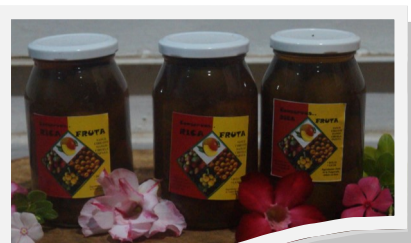

LICOR DE NANCE

500 ml	\$120.00
250 ml	\$70.00
50 ml	\$40.00

Todos los productos son
Hechos sin conservadores
Sin químicos, envasados
al vacío

Chile KUT

HABANERO

ASADO EN LEÑA Y

Chile X'CATIC KUT

250 GRS	\$60.00
120 GRS	\$40.00
30 GRS	\$20.00

MERMELADA de JAMAICA
MERMELADA de CHILE
HABANERO,
CHILE CON MANGO,
CHILE CON TAMARINDO
300 GRS \$60.00
130 GRS \$40.00

CONSERVAS DE FRUTAS EN DULCE:

CIRICOTE
NANCE
PAPAYA
CIRUELA

1 kg \$80.00
500 GRS \$60.00
250 GRS \$40.00

CONSERVAS DE FRUTAS EN LICOR:

NANCE

JARABE de
PROPOLEO CON MIEL
PROPOLIN \$80.00
160 GRS

PROPOLEO CONCENTRADO
EN GOTERO
20 ml \$80.00

PROPOLEO CONCENTRADO
EN SPRAY
50ml \$80.00

BOLSA CON 40 PIEZAS de
CARAMELOS de:
MIEL
AJONJOLI \$40.00
LIMON
CHAMOY