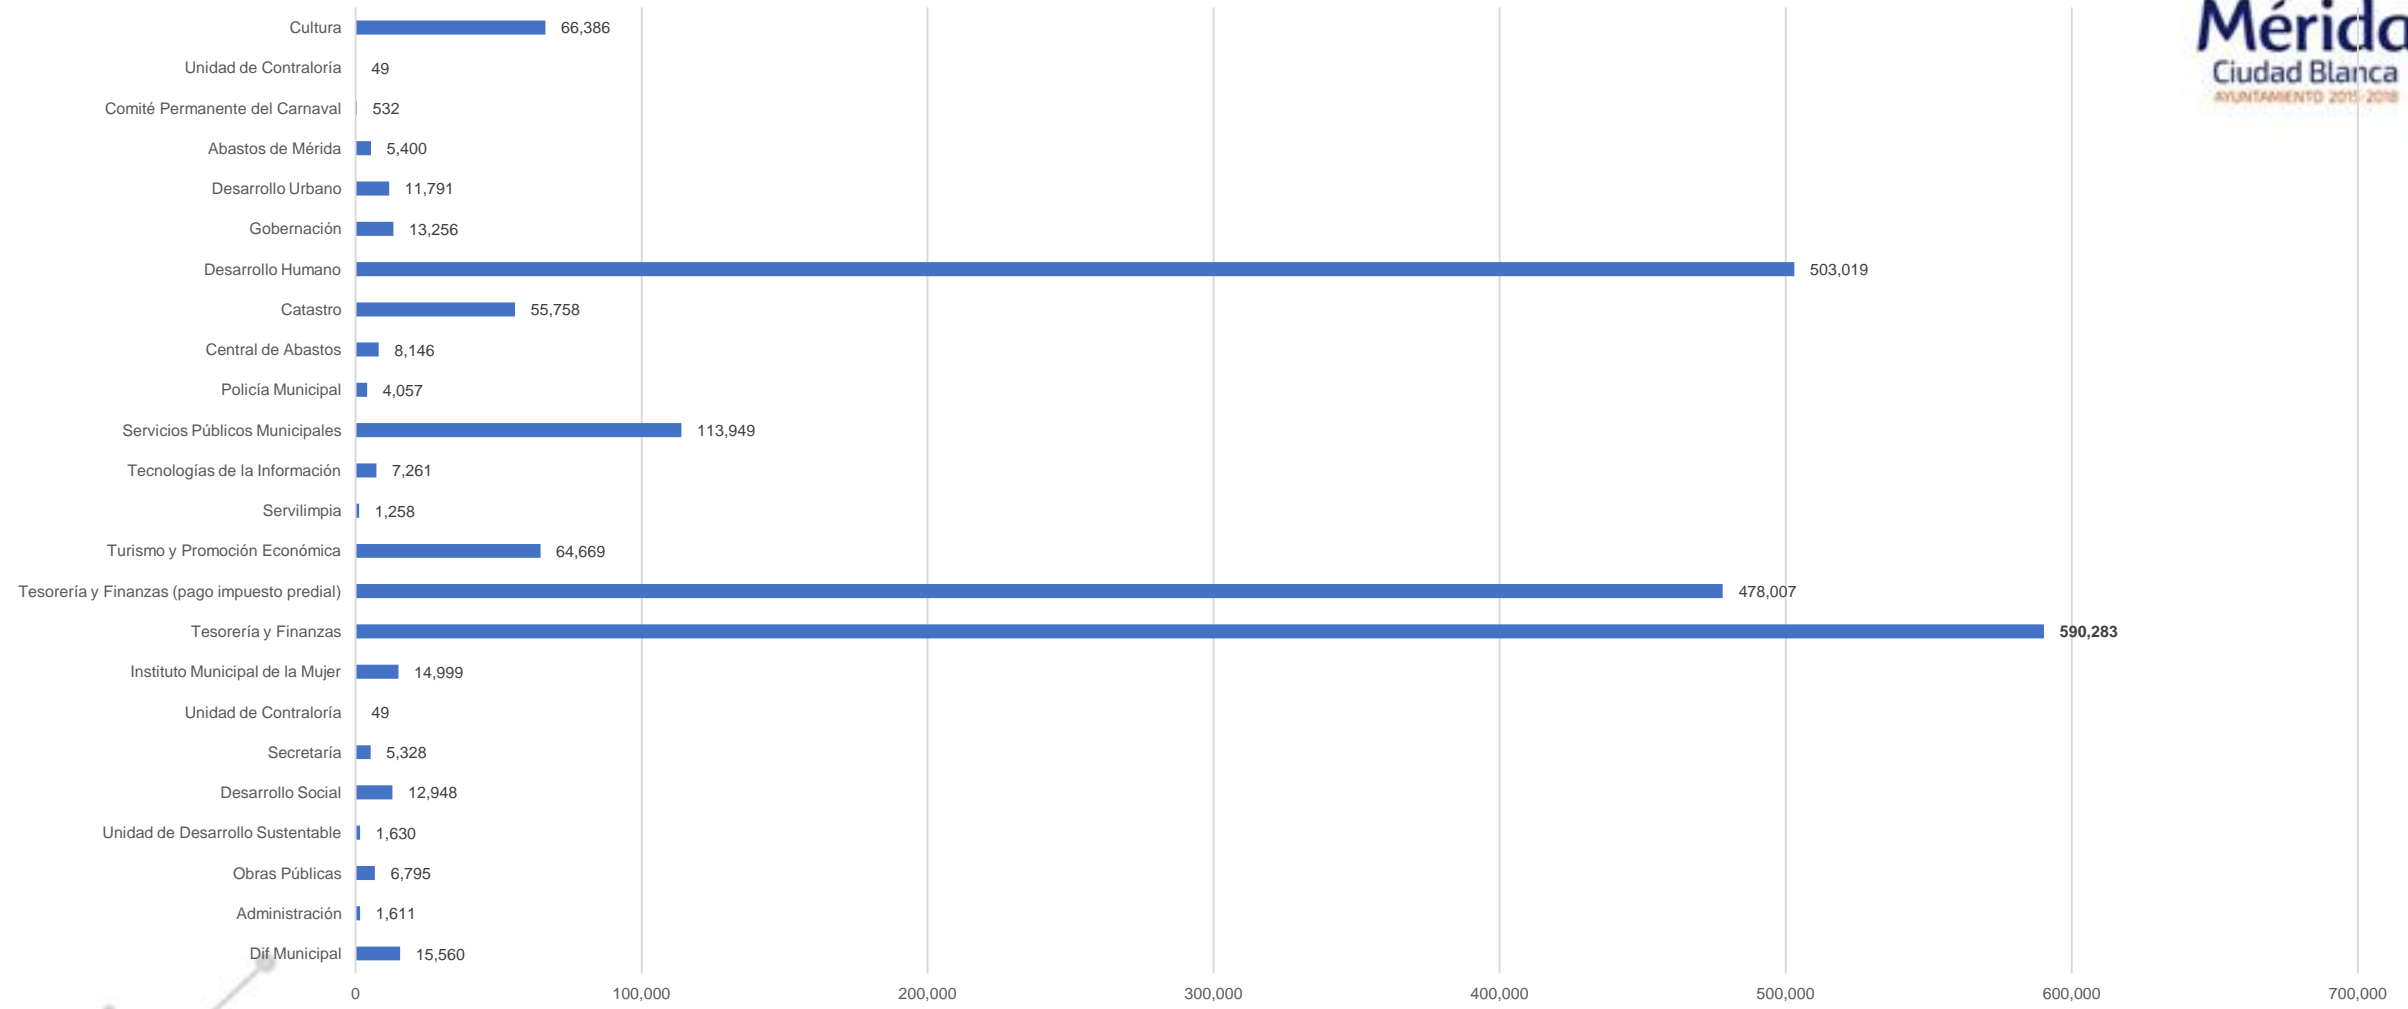

Solicitudes de trámites y servicios 2016-2017

Licencia de Funcionamiento, 4to servicio más consultado del Ayuntamiento de Mérida, los 3 anteriores ya se encuentran en línea.